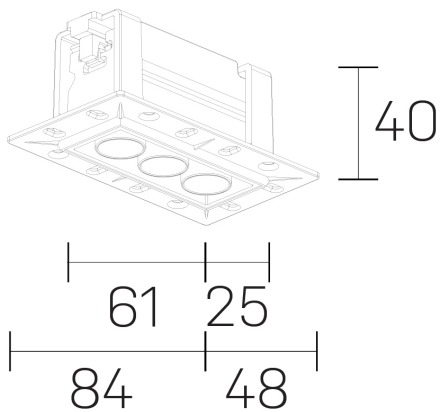

**lumo mini**  
K51302.03.TR.BK-BK.28.ST.9.27

#### GENERAL DETAILS

INSTALACIÓN	Trimless
COLOR EXT-INT	Black-Black
DIRECCIÓN DE LA LUZ	Fixed
ÁNGULO DEL HAZ DE LUZ	28º
INT-EXT ESTANQUEIDAD	IP20/23
MATERIAL	Aluminum
RESISTENCIA MECÁNICA	IK 6
USO	Indoor
GARANTÍA	5 years

#### ELECTRICAL DETAILS

FUENTE DE LUZ	LED
POTENCIA	5 W
TEMPERATURA DE COLOR	2700K
FLUJO LUMÍNICO	361 Lm
EFICIENCIA LUMÍNICA	72 Lm/W
DIMABLE	No Dim
DRIVER	Remote
CLASE DE SEGURIDAD	II
ÍNDICE DE REPRODUCCIÓN CROMÁTICA	CRI>90
TENSIÓN	220-240 V
CORRIENTE	500 mA
VIDA UTIL	50.000 h

#### GENERAL DIMENSIONS

DIMENSIÓN	.33 (84x48mm)
AGUJERO DE CORTE	72x30 mm
ALTURA	h 40 mm
DIMENSIONES DE EMBALAJE	N/A

\*Please might expect a max. 15% figure reduction in finishes other than white