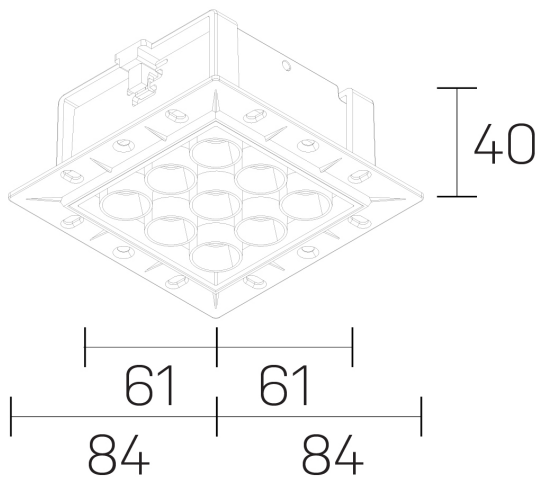

lumo mini
K51302.33.TR.BK-BK.28.ST.9.27.PU

GENERAL DETAILS

INSTALACIÓN	Trimless
COLOR EXT-INT	Black-Black
DIRECCIÓN DE LA LUZ	Fixed
ÁNGULO DEL HAZ DE LUZ	28º
INT-EXT ESTANQUEIDAD	IP20/23
MATERIAL	Aluminum
RESISTENCIA MECÁNICA	IK 6
USO	Indoor
GARANTÍA	5 years

ELECTRICAL DETAILS

FUENTE DE LUZ	LED
POTENCIA	14,5W
TEMPERATURA DE COLOR	2700K
FLUJO LUMÍNICO	1084 Lm
EFICIENCIA LUMÍNICA	75 Lm/W
DIMABLE	Push
DRIVER	Remote
CLASE DE SEGURIDAD	II
ÍNDICE DE REPRODUCCIÓN CROMÁTICA	CRI>90
TENSIÓN	220-240 V
CORRIENTE	500 mA
VIDA UTIL	50.000 h

GENERAL DIMENSIONS

DIMENSIÓN	.03 (84x84mm)
AGUJERO DE CORTE	72x66 mm
ALTURA	h 40 mm
DIMENSIONES DE EMBALAJE	N/A

*Please might expect a max. 15% figure reduction in finishes other than white