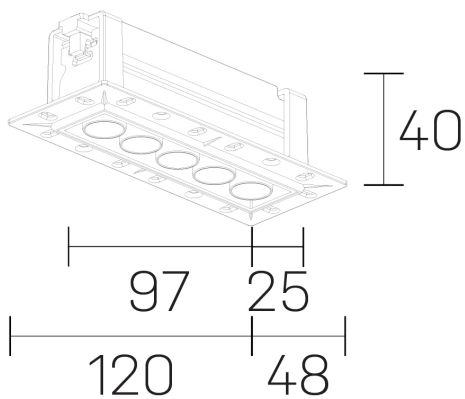

**lumo mini**  
K51302.05.TR.BK-BK.28.ST.9.27.PU

#### GENERAL DETAILS

INSTALACIÓN	Trimless
COLOR EXT-INT	Black-Black
DIRECCIÓN DE LA LUZ	Fixed
ÁNGULO DEL HAZ DE LUZ	28º
INT-EXT ESTANQUEIDAD	IP20/23
MATERIAL	Aluminum
RESISTENCIA MECÁNICA	IK 6
USO	Indoor
GARANTÍA	5 years

#### ELECTRICAL DETAILS

FUENTE DE LUZ	LED
POTENCIA	8 W
TEMPERATURA DE COLOR	2700K
FLUJO LUMÍNICO	602 Lm
EFICIENCIA LUMÍNICA	75 Lm/W
DIMABLE	Push
DRIVER	Remote
CLASE DE SEGURIDAD	II
ÍNDICE DE REPRODUCCIÓN CROMÁTICA	CRI>90
TENSIÓN	220-240 V
CORRIENTE	500 mA
VIDA UTIL	50.000 h

#### GENERAL DIMENSIONS

DIMENSIÓN	.05 (120x48mm)
AGUJERO DE CORTE	108x30 mm
ALTURA	h 40 mm
DIMENSIONES DE EMBALAJE	N/A

\*Please might expect a max. 15% figure reduction in finishes other than white