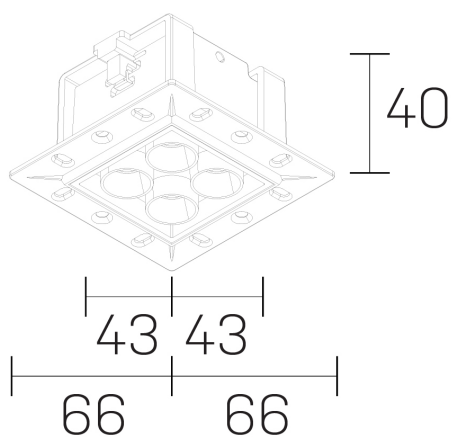

lumo mini
K51302.22.TR.BK-BK.28.ST.9.30

GENERAL DETAILS

INSTALACIÓN	Trimless
COLOR EXT-INT	Black-Black
DIRECCIÓN DE LA LUZ	Fixed
ÁNGULO DEL HAZ DE LUZ	28º
INT-EXT ESTANQUEIDAD	IP20/23
MATERIAL	Aluminum
RESISTENCIA MECÁNICA	IK 6
USO	Indoor
GARANTÍA	5 years

ELECTRICAL DETAILS

FUENTE DE LUZ	LED
POTENCIA	6,5W
TEMPERATURA DE COLOR	3000K
FLUJO LUMÍNICO	510 Lm
EFICIENCIA LUMÍNICA	78 Lm/W
DIMABLE	No Dim
DRIVER	Remote
CLASE DE SEGURIDAD	II
ÍNDICE DE REPRODUCCIÓN CROMÁTICA	CRI>90
TENSIÓN	220-240 V
CORRIENTE	500 mA
VIDA UTIL	50.000 h

GENERAL DIMENSIONS

DIMENSIÓN	.22 (66x66mm)
AGUJERO DE CORTE	54x48 mm
ALTURA	h 40 mm
DIMENSIONES DE EMBALAJE	N/A

*Please might expect a max.15% figure reduction in finishes other than white