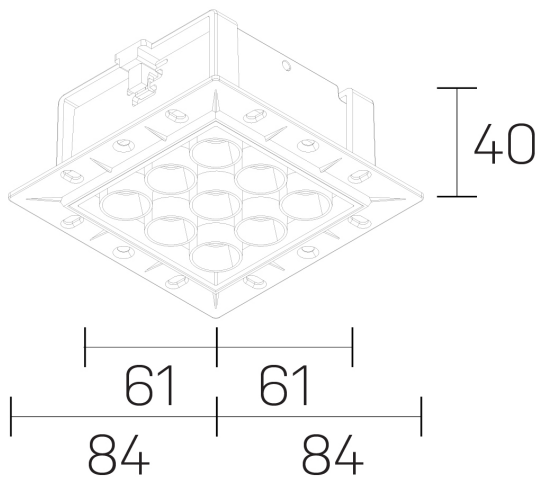

lumo mini
K51302.33.TR.BK-BK.28.ST.9.27

GENERAL DETAILS

INSTALACIÓN	Trimless
COLOR EXT-INT	Black-Black
DIRECCIÓN DE LA LUZ	Fixed
ÁNGULO DEL HAZ DE LUZ	28º
INT-EXT ESTANQUEIDAD	IP20/23
MATERIAL	Aluminum
RESISTENCIA MECÁNICA	IK 6
USO	Indoor
GARANTÍA	5 years

ELECTRICAL DETAILS

FUENTE DE LUZ	LED
POTENCIA	14,5W
TEMPERATURA DE COLOR	2700K
FLUJO LUMÍNICO	1084 Lm
EFICIENCIA LUMÍNICA	75 Lm/W
DIMABLE	No Dim
DRIVER	Remote
CLASE DE SEGURIDAD	II
ÍNDICE DE REPRODUCCIÓN CROMÁTICA	CRI>90
TENSIÓN	220-240 V
CORRIENTE	500 mA
VIDA UTIL	50.000 h

GENERAL DIMENSIONS

DIMENSIÓN	.03 (84x84mm)
AGUJERO DE CORTE	72x66 mm
ALTURA	h 40 mm
DIMENSIONES DE EMBALAJE	N/A

*Please might expect a max. 15% figure reduction in finishes other than white