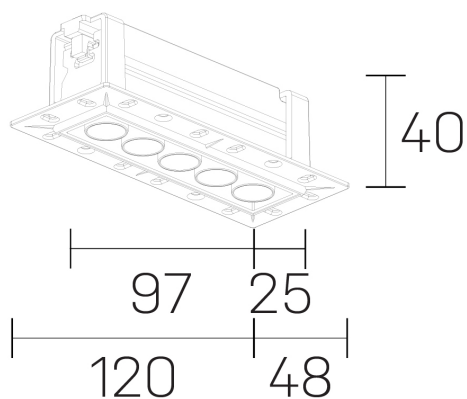

lumo mini
K51302.05.TR.BK-BK.28.ST.9.27

GENERAL DETAILS

| | |
|-----------------------|-------------|
| INSTALACIÓN | Trimless |
| COLOR EXT-INT | Black-Black |
| DIRECCIÓN DE LA LUZ | Fixed |
| ÁNGULO DEL HAZ DE LUZ | 28º |
| INT-EXT ESTANQUEIDAD | IP20/23 |
| MATERIAL | Aluminum |
| RESISTENCIA MECÁNICA | IK 6 |
| USO | Indoor |
| GARANTÍA | 5 years |

ELECTRICAL DETAILS

| | |
|----------------------------------|-----------|
| FUENTE DE LUZ | LED |
| POTENCIA | 8 W |
| TEMPERATURA DE COLOR | 2700K |
| FLUJO LUMÍNICO | 602 Lm |
| EFICIENCIA LUMÍNICA | 75 Lm/W |
| DIMABLE | No Dim |
| DRIVER | Remote |
| CLASE DE SEGURIDAD | II |
| ÍNDICE DE REPRODUCCIÓN CROMÁTICA | CRI>90 |
| TENSIÓN | 220-240 V |
| CORRIENTE | 500 mA |
| VIDA UTIL | 50.000 h |

GENERAL DIMENSIONS

| | |
|-------------------------|----------------|
| DIMENSIÓN | .05 (120x48mm) |
| AGUJERO DE CORTE | 108x30 mm |
| ALTURA | h 40 mm |
| DIMENSIONES DE EMBALAJE | N/A |

*Please might expect a max. 15% figure reduction in finishes other than white