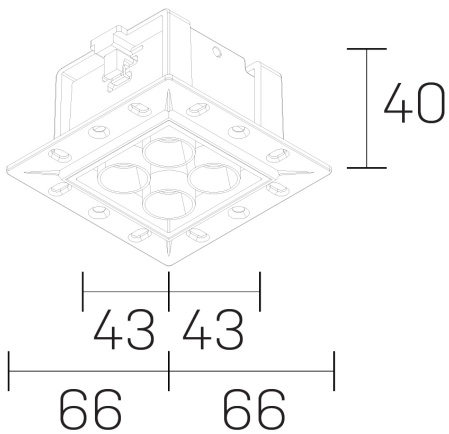

lumo mini
K51302.22.TR.BK-BK.28.ST.9.30.DA

GENERAL DETAILS

INSTALACIÓN	Trimless
COLOR EXT-INT	Black-Black
DIRECCIÓN DE LA LUZ	Fixed
ÁNGULO DEL HAZ DE LUZ	28º
INT-EXT ESTANQUEIDAD	IP20/23
MATERIAL	Aluminum
RESISTENCIA MECÁNICA	IK 6
USO	Indoor
GARANTÍA	5 years

ELECTRICAL DETAILS

FUENTE DE LUZ	LED
POTENCIA	6,5W
TEMPERATURA DE COLOR	3000K
FLUJO LUMÍNICO	510 Lm
EFICIENCIA LUMÍNICA	78 Lm/W
DIMABLE	DALI
DRIVER	Remote
CLASE DE SEGURIDAD	II
ÍNDICE DE REPRODUCCIÓN CROMÁTICA	CRI>90
TENSIÓN	220-240 V
CORRIENTE	500 mA
VIDA UTIL	50.000 h

GENERAL DIMENSIONS

DIMENSIÓN	.22 (66x66mm)
AGUJERO DE CORTE	54x48 mm
ALTURA	h 40 mm
DIMENSIONES DE EMBALAJE	N/A

*Please might expect a max. 15% figure reduction in finishes other than white