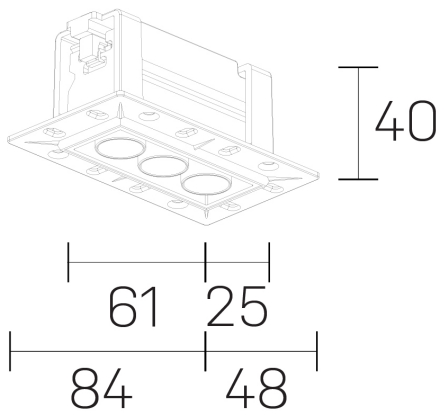

**lumo mini**  
K51302.03.TR.BK-BK.28.ST.9.30.DA

#### GENERAL DETAILS

INSTALACIÓN	Trimless
COLOR EXT-INT	Black-Black
DIRECCIÓN DE LA LUZ	Fixed
ÁNGULO DEL HAZ DE LUZ	28º
INT-EXT ESTANQUEIDAD	IP20/23
MATERIAL	Aluminum
RESISTENCIA MECÁNICA	IK 6
USO	Indoor
GARANTÍA	5 years

#### ELECTRICAL DETAILS

FUENTE DE LUZ	LED
POTENCIA	5 W
TEMPERATURA DE COLOR	3000K
FLUJO LUMÍNICO	385 Lm
EFICIENCIA LUMÍNICA	77 Lm/W
DIMABLE	DALI
DRIVER	Remote
CLASE DE SEGURIDAD	II
ÍNDICE DE REPRODUCCIÓN CROMÁTICA	CRI>90
TENSIÓN	220-240 V
CORRIENTE	500 mA
VIDA UTIL	50.000 h

#### GENERAL DIMENSIONS

DIMENSIÓN	.33 (84x48mm)
AGUJERO DE CORTE	72x30 mm
ALTURA	h 40 mm
DIMENSIONES DE EMBALAJE	N/A

\*Please might expect a max. 15% figure reduction in finishes other than white