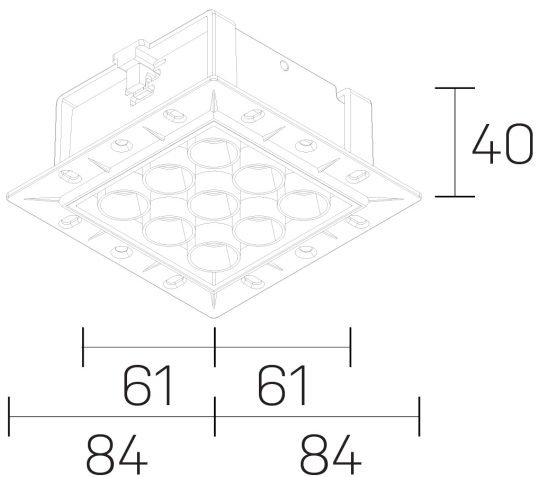

lumo mini
K51302.33.TR.BK-BK.28.ST.9.30.DA

GENERAL DETAILS

INSTALACIÓN	Trimless
COLOR EXT-INT	Black-Black
DIRECCIÓN DE LA LUZ	Fixed
ÁNGULO DEL HAZ DE LUZ	28º
INT-EXT ESTANQUEIDAD	IP20/23
MATERIAL	Aluminum
RESISTENCIA MECÁNICA	IK 6
USO	Indoor
GARANTÍA	5 years

ELECTRICAL DETAILS

FUENTE DE LUZ	LED
POTENCIA	14,5W
TEMPERATURA DE COLOR	3000K
FLUJO LUMÍNICO	1261 Lm
EFICIENCIA LUMÍNICA	79 Lm/W
DIMABLE	DALI
DRIVER	Remote
CLASE DE SEGURIDAD	II
ÍNDICE DE REPRODUCCIÓN CROMÁTICA	CRI>90
TENSIÓN	220-240 V
CORRIENTE	500 mA
VIDA UTIL	50.000 h

GENERAL DIMENSIONS

DIMENSIÓN	.03 (84x84mm)
AGUJERO DE CORTE	72x66 mm
ALTURA	h 40 mm
DIMENSIONES DE EMBALAJE	N/A

*Please might expect a max. 15% figure reduction in finishes other than white