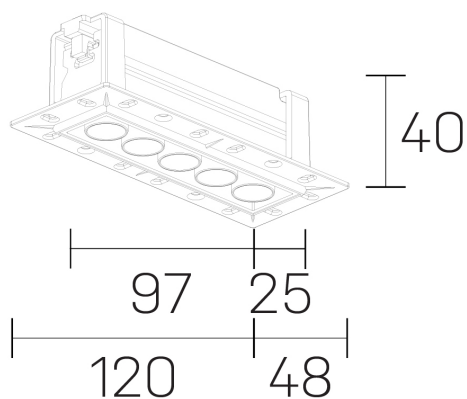

lumo mini
K51302.05.TR.BK-BK.38.ST.9.27.DA

GENERAL DETAILS

INSTALACIÓN	Trimless
COLOR EXT-INT	Black-Black
DIRECCIÓN DE LA LUZ	Fixed
ÁNGULO DEL HAZ DE LUZ	38º
INT-EXT ESTANQUEIDAD	IP20/23
MATERIAL	Aluminum
RESISTENCIA MECÁNICA	IK 6
USO	Indoor
GARANTÍA	5 years

ELECTRICAL DETAILS

FUENTE DE LUZ	LED
POTENCIA	8 W
TEMPERATURA DE COLOR	2700K
FLUJO LUMÍNICO	602 Lm
EFICIENCIA LUMÍNICA	75 Lm/W
DIMABLE	DALI
DRIVER	Remote
CLASE DE SEGURIDAD	II
ÍNDICE DE REPRODUCCIÓN CROMÁTICA	CRI>90
TENSIÓN	220-240 V
CORRIENTE	500 mA
VIDA UTIL	50.000 h

GENERAL DIMENSIONS

DIMENSIÓN	.05 (120x48mm)
AGUJERO DE CORTE	108x30 mm
ALTURA	h 40 mm
DIMENSIONES DE EMBALAJE	N/A

*Please might expect a max. 15% figure reduction in finishes other than white