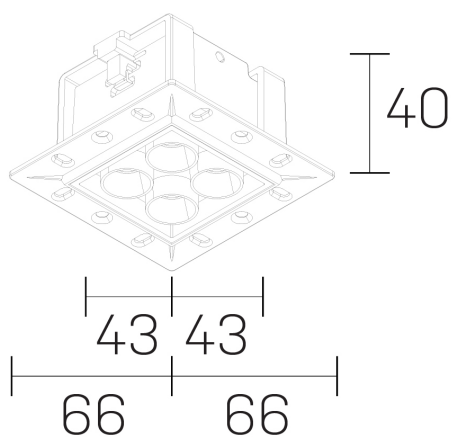

lumo mini
K51302.22.TR.BK-BK.28.ST.9.30.PU

GENERAL DETAILS

INSTALACIÓN	Trimless
COLOR EXT-INT	Black-Black
DIRECCIÓN DE LA LUZ	Fixed
ÁNGULO DEL HAZ DE LUZ	28º
INT-EXT ESTANQUEIDAD	IP20/23
MATERIAL	Aluminum
RESISTENCIA MECÁNICA	IK 6
USO	Indoor
GARANTÍA	5 years

ELECTRICAL DETAILS

FUENTE DE LUZ	LED
POTENCIA	6,5W
TEMPERATURA DE COLOR	3000K
FLUJO LUMÍNICO	510 Lm
EFICIENCIA LUMÍNICA	78 Lm/W
DIMABLE	Push
DRIVER	Remote
CLASE DE SEGURIDAD	II
ÍNDICE DE REPRODUCCIÓN CROMÁTICA	CRI>90
TENSIÓN	220-240 V
CORRIENTE	500 mA
VIDA UTIL	50.000 h

GENERAL DIMENSIONS

DIMENSIÓN	.22 (66x66mm)
AGUJERO DE CORTE	54x48 mm
ALTURA	h 40 mm
DIMENSIONES DE EMBALAJE	N/A

*Please might expect a max. 15% figure reduction in finishes other than white