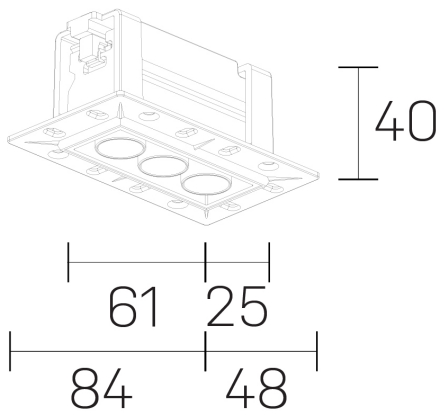

lumo mini
K51302.03.TR.BK-BK.28.ST.9.30.PU

GENERAL DETAILS

INSTALACIÓN	Trimless
COLOR EXT-INT	Black-Black
DIRECCIÓN DE LA LUZ	Fixed
ÁNGULO DEL HAZ DE LUZ	28º
INT-EXT ESTANQUEIDAD	IP20/23
MATERIAL	Aluminum
RESISTENCIA MECÁNICA	IK 6
USO	Indoor
GARANTÍA	5 years

ELECTRICAL DETAILS

FUENTE DE LUZ	LED
POTENCIA	5 W
TEMPERATURA DE COLOR	3000K
FLUJO LUMÍNICO	385 Lm
EFICIENCIA LUMÍNICA	77 Lm/W
DIMABLE	Push
DRIVER	Remote
CLASE DE SEGURIDAD	II
ÍNDICE DE REPRODUCCIÓN CROMÁTICA	CRI>90
TENSIÓN	220-240 V
CORRIENTE	500 mA
VIDA UTIL	50.000 h

GENERAL DIMENSIONS

DIMENSIÓN	.33 (84x48mm)
AGUJERO DE CORTE	72x30 mm
ALTURA	h 40 mm
DIMENSIONES DE EMBALAJE	N/A

*Please might expect a max. 15% figure reduction in finishes other than white