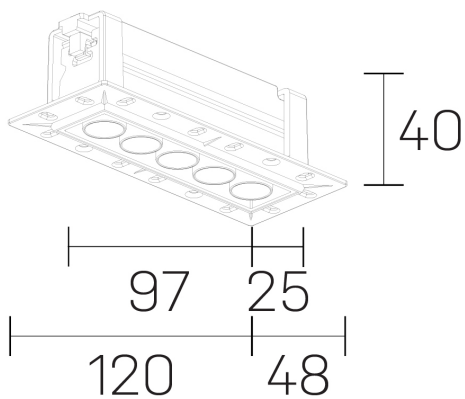

lumo mini
K51302.05.TR.BK-BK.38.ST.9.27.PU

GENERAL DETAILS

INSTALACIÓN	Trimless
COLOR EXT-INT	Black-Black
DIRECCIÓN DE LA LUZ	Fixed
ÁNGULO DEL HAZ DE LUZ	38º
INT-EXT ESTANQUEIDAD	IP20/23
MATERIAL	Aluminum
RESISTENCIA MECÁNICA	IK 6
USO	Indoor
GARANTÍA	5 years

ELECTRICAL DETAILS

FUENTE DE LUZ	LED
POTENCIA	8 W
TEMPERATURA DE COLOR	2700K
FLUJO LUMÍNICO	602 Lm
EFICIENCIA LUMÍNICA	75 Lm/W
DIMABLE	Push
DRIVER	Remote
CLASE DE SEGURIDAD	II
ÍNDICE DE REPRODUCCIÓN CROMÁTICA	CRI>90
TENSIÓN	220-240 V
CORRIENTE	500 mA
VIDA UTIL	50.000 h

GENERAL DIMENSIONS

DIMENSIÓN	.05 (120x48mm)
AGUJERO DE CORTE	108x30 mm
ALTURA	h 40 mm
DIMENSIONES DE EMBALAJE	N/A

*Please might expect a max. 15% figure reduction in finishes other than white