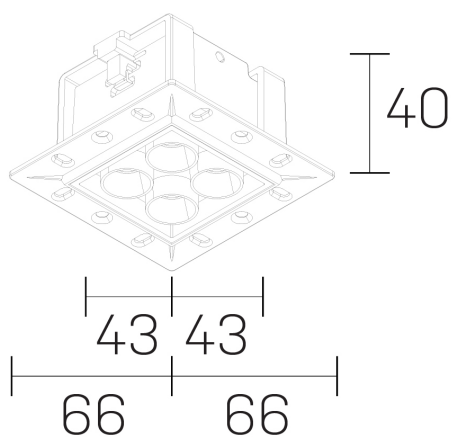

lumo mini
K51302.22.TR.BK-BK.38.ST.9.30

GENERAL DETAILS

INSTALACIÓN	Trimless
COLOR EXT-INT	Black-Black
DIRECCIÓN DE LA LUZ	Fixed
ÁNGULO DEL HAZ DE LUZ	38º
INT-EXT ESTANQUEIDAD	IP20/23
MATERIAL	Aluminum
RESISTENCIA MECÁNICA	IK 6
USO	Indoor
GARANTÍA	5 years

ELECTRICAL DETAILS

FUENTE DE LUZ	LED
POTENCIA	6,5W
TEMPERATURA DE COLOR	3000K
FLUJO LUMÍNICO	510 Lm
EFICIENCIA LUMÍNICA	78 Lm/W
DIMABLE	No Dim
DRIVER	Remote
CLASE DE SEGURIDAD	II
ÍNDICE DE REPRODUCCIÓN CROMÁTICA	CRI>90
TENSIÓN	220-240 V
CORRIENTE	500 mA
VIDA UTIL	50.000 h

GENERAL DIMENSIONS

DIMENSIÓN	.22 (66x66mm)
AGUJERO DE CORTE	54x48 mm
ALTURA	h 40 mm
DIMENSIONES DE EMBALAJE	N/A

*Please might expect a max. 15% figure reduction in finishes other than white