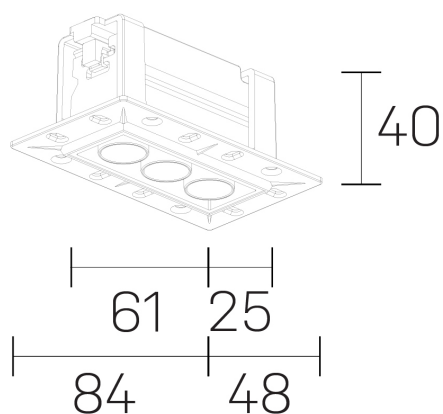

lumo mini
K51302.03.TR.BK-BK.28.ST.9.30

GENERAL DETAILS

INSTALACIÓN	Trimless
COLOR EXT-INT	Black-Black
DIRECCIÓN DE LA LUZ	Fixed
ÁNGULO DEL HAZ DE LUZ	28º
INT-EXT ESTANQUEIDAD	IP20/23
MATERIAL	Aluminum
RESISTENCIA MECÁNICA	IK 6
USO	Indoor
GARANTÍA	5 years

ELECTRICAL DETAILS

FUENTE DE LUZ	LED
POTENCIA	5 W
TEMPERATURA DE COLOR	3000K
FLUJO LUMÍNICO	385 Lm
EFICIENCIA LUMÍNICA	77 Lm/W
DIMABLE	No Dim
DRIVER	Remote
CLASE DE SEGURIDAD	II
ÍNDICE DE REPRODUCCIÓN CROMÁTICA	CRI>90
TENSIÓN	220-240 V
CORRIENTE	500 mA
VIDA UTIL	50.000 h

GENERAL DIMENSIONS

DIMENSIÓN	.33 (84x48mm)
AGUJERO DE CORTE	72x30 mm
ALTURA	h 40 mm
DIMENSIONES DE EMBALAJE	N/A

*Please might expect a max. 15% figure reduction in finishes other than white