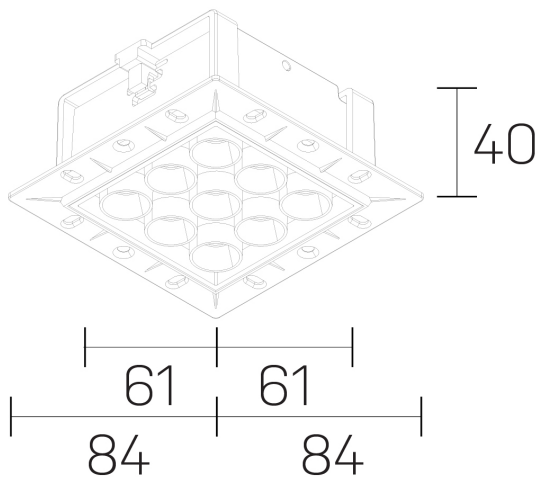

lumo mini
K51302.33.TR.BK-BK.38.ST.9.27

GENERAL DETAILS

INSTALACIÓN	Trimless
COLOR EXT-INT	Black-Black
DIRECCIÓN DE LA LUZ	Fixed
ÁNGULO DEL HAZ DE LUZ	38º
INT-EXT ESTANQUEIDAD	IP20/23
MATERIAL	Aluminum
RESISTENCIA MECÁNICA	IK 6
USO	Indoor
GARANTÍA	5 years

ELECTRICAL DETAILS

FUENTE DE LUZ	LED
POTENCIA	14,5W
TEMPERATURA DE COLOR	2700K
FLUJO LUMÍNICO	1084 Lm
EFICIENCIA LUMÍNICA	75 Lm/W
DIMABLE	No Dim
DRIVER	Remote
CLASE DE SEGURIDAD	II
ÍNDICE DE REPRODUCCIÓN CROMÁTICA	CRI>90
TENSIÓN	220-240 V
CORRIENTE	500 mA
VIDA UTIL	50.000 h

GENERAL DIMENSIONS

DIMENSIÓN	.03 (84x84mm)
AGUJERO DE CORTE	72x66 mm
ALTURA	h 40 mm
DIMENSIONES DE EMBALAJE	N/A

*Please might expect a max. 15% figure reduction in finishes other than white