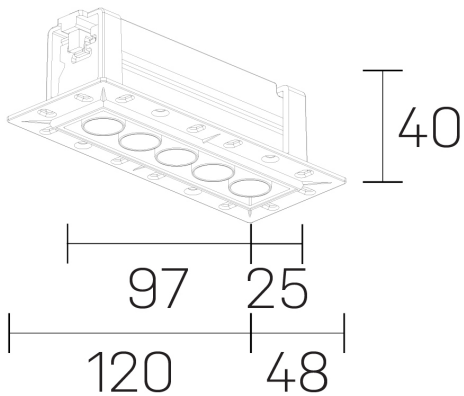

**lumo mini**  
K51302.05.TR.BK-BK.38.ST.9.27

#### GENERAL DETAILS

INSTALACIÓN	Trimless
COLOR EXT-INT	Black-Black
DIRECCIÓN DE LA LUZ	Fixed
ÁNGULO DEL HAZ DE LUZ	38º
INT-EXT ESTANQUEIDAD	IP20/23
MATERIAL	Aluminum
RESISTENCIA MECÁNICA	IK 6
USO	Indoor
GARANTÍA	5 years

#### ELECTRICAL DETAILS

FUENTE DE LUZ	LED
POTENCIA	8 W
TEMPERATURA DE COLOR	2700K
FLUJO LUMÍNICO	602 Lm
EFICIENCIA LUMÍNICA	75 Lm/W
DIMABLE	No Dim
DRIVER	Remote
CLASE DE SEGURIDAD	II
ÍNDICE DE REPRODUCCIÓN CROMÁTICA	CRI>90
TENSIÓN	220-240 V
CORRIENTE	500 mA
VIDA UTIL	50.000 h

#### GENERAL DIMENSIONS

DIMENSIÓN	.05 (120x48mm)
AGUJERO DE CORTE	108x30 mm
ALTURA	h 40 mm
DIMENSIONES DE EMBALAJE	N/A

\*Please might expect a max. 15% figure reduction in finishes other than white