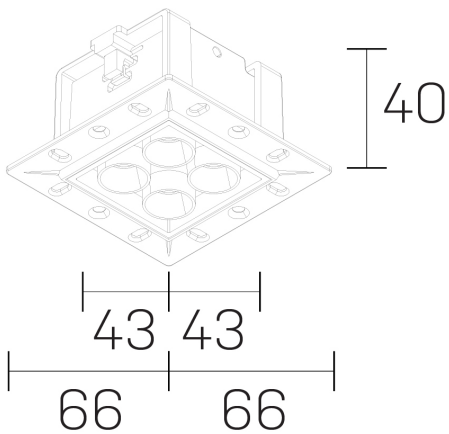

lumo mini
K51302.22.TR.BK-BK.28.ST.9.40.DA

GENERAL DETAILS

INSTALACIÓN	Trimless
COLOR EXT-INT	Black-Black
DIRECCIÓN DE LA LUZ	Fixed
ÁNGULO DEL HAZ DE LUZ	28º
INT-EXT ESTANQUEIDAD	IP20/23
MATERIAL	Aluminum
RESISTENCIA MECÁNICA	IK 6
USO	Indoor
GARANTÍA	5 years

ELECTRICAL DETAILS

FUENTE DE LUZ	LED
POTENCIA	6,5W
TEMPERATURA DE COLOR	4000K
FLUJO LUMÍNICO	585 Lm
EFICIENCIA LUMÍNICA	90 Lm/W
DIMABLE	DALI
DRIVER	Remote
CLASE DE SEGURIDAD	II
ÍNDICE DE REPRODUCCIÓN CROMÁTICA	CRI>90
TENSIÓN	220-240 V
CORRIENTE	500 mA
VIDA UTIL	50.000 h

GENERAL DIMENSIONS

DIMENSIÓN	.22 (66x66mm)
AGUJERO DE CORTE	54x48 mm
ALTURA	h 40 mm
DIMENSIONES DE EMBALAJE	N/A

*Please might expect a max. 15% figure reduction in finishes other than white