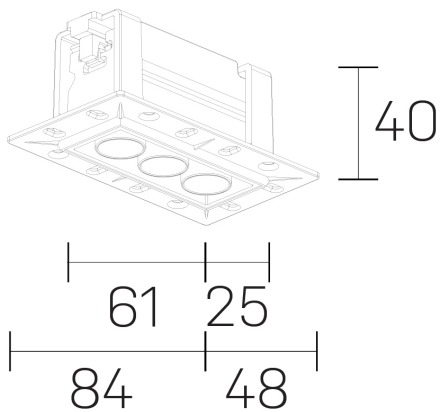

lumo mini
K51302.03.TR.BK-BK.28.ST.9.40.DA

GENERAL DETAILS

INSTALACIÓN	Trimless
COLOR EXT-INT	Black-Black
DIRECCIÓN DE LA LUZ	Fixed
ÁNGULO DEL HAZ DE LUZ	28º
INT-EXT ESTANQUEIDAD	IP20/23
MATERIAL	Aluminum
RESISTENCIA MECÁNICA	IK 6
USO	Indoor
GARANTÍA	5 years

ELECTRICAL DETAILS

FUENTE DE LUZ	LED
POTENCIA	5 W
TEMPERATURA DE COLOR	4000K
FLUJO LUMÍNICO	439 Lm
EFICIENCIA LUMÍNICA	88 Lm/W
DIMABLE	DALI
DRIVER	Remote
CLASE DE SEGURIDAD	II
ÍNDICE DE REPRODUCCIÓN CROMÁTICA	CRI>90
TENSIÓN	220-240 V
CORRIENTE	500 mA
VIDA UTIL	50.000 h

GENERAL DIMENSIONS

DIMENSIÓN	.33 (84x48mm)
AGUJERO DE CORTE	72x30 mm
ALTURA	h 40 mm
DIMENSIONES DE EMBALAJE	N/A

*Please might expect a max. 15% figure reduction in finishes other than white