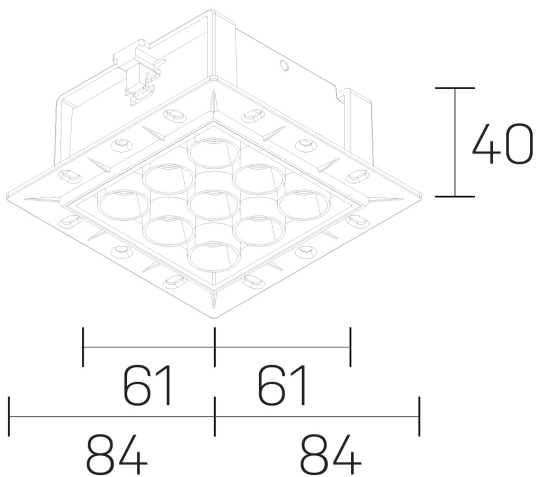

lumo mini
K51302.33.TR.BK-BK.28.ST.9.40.DA

GENERAL DETAILS

| | |
|-----------------------|-------------|
| INSTALACIÓN | Trimless |
| COLOR EXT-INT | Black-Black |
| DIRECCIÓN DE LA LUZ | Fixed |
| ÁNGULO DEL HAZ DE LUZ | 28º |
| INT-EXT ESTANQUEIDAD | IP20/23 |
| MATERIAL | Aluminum |
| RESISTENCIA MECÁNICA | IK 6 |
| USO | Indoor |
| GARANTÍA | 5 years |

ELECTRICAL DETAILS

| | |
|----------------------------------|-----------|
| FUENTE DE LUZ | LED |
| POTENCIA | 14,5W |
| TEMPERATURA DE COLOR | 4000K |
| FLUJO LUMÍNICO | 1316 Lm |
| EFICIENCIA LUMÍNICA | 91 Lm/W |
| DIMABLE | DALI |
| DRIVER | Remote |
| CLASE DE SEGURIDAD | II |
| ÍNDICE DE REPRODUCCIÓN CROMÁTICA | CRI>90 |
| TENSIÓN | 220-240 V |
| CORRIENTE | 500 mA |
| VIDA UTIL | 50.000 h |

GENERAL DIMENSIONS

| | |
|-------------------------|---------------|
| DIMENSIÓN | .03 (84x84mm) |
| AGUJERO DE CORTE | 72x66 mm |
| ALTURA | h 40 mm |
| DIMENSIONES DE EMBALAJE | N/A |

*Please might expect a max. 15% figure reduction in finishes other than white