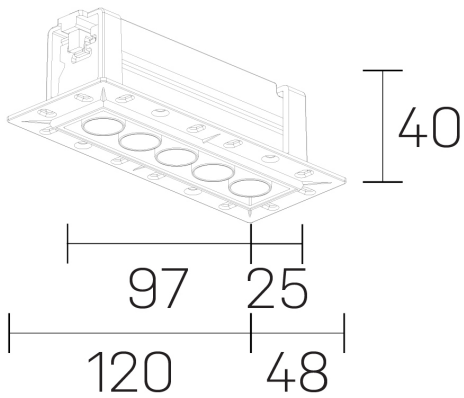

**lumo mini**  
K51302.05.TR.BK-BK.28.ST.9.40.DA

#### GENERAL DETAILS

INSTALACIÓN	Trimless
COLOR EXT-INT	Black-Black
DIRECCIÓN DE LA LUZ	Fixed
ÁNGULO DEL HAZ DE LUZ	28º
INT-EXT ESTANQUEIDAD	IP20/23
MATERIAL	Aluminum
RESISTENCIA MECÁNICA	IK 6
USO	Indoor
GARANTÍA	5 years

#### ELECTRICAL DETAILS

FUENTE DE LUZ	LED
POTENCIA	8 W
TEMPERATURA DE COLOR	4000K
FLUJO LUMÍNICO	731 Lm
EFICIENCIA LUMÍNICA	91 Lm/W
DIMABLE	DALI
DRIVER	Remote
CLASE DE SEGURIDAD	II
ÍNDICE DE REPRODUCCIÓN CROMÁTICA	CRI>90
TENSIÓN	220-240 V
CORRIENTE	500 mA
VIDA UTIL	50.000 h

#### GENERAL DIMENSIONS

DIMENSIÓN	.05 (120x48mm)
AGUJERO DE CORTE	108x30 mm
ALTURA	h 40 mm
DIMENSIONES DE EMBALAJE	N/A

\*Please might expect a max. 15% figure reduction in finishes other than white