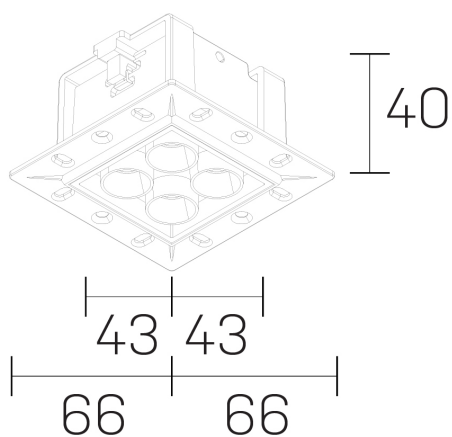

**lumo mini**  
K51302.22.TR.BK-BK.28.ST.9.40.PU

#### GENERAL DETAILS

INSTALACIÓN	Trimless
COLOR EXT-INT	Black-Black
DIRECCIÓN DE LA LUZ	Fixed
ÁNGULO DEL HAZ DE LUZ	28º
INT-EXT ESTANQUEIDAD	IP20/23
MATERIAL	Aluminum
RESISTENCIA MECÁNICA	IK 6
USO	Indoor
GARANTÍA	5 years

#### ELECTRICAL DETAILS

FUENTE DE LUZ	LED
POTENCIA	6,5W
TEMPERATURA DE COLOR	4000K
FLUJO LUMÍNICO	585 Lm
EFICIENCIA LUMÍNICA	90 Lm/W
DIMABLE	Push
DRIVER	Remote
CLASE DE SEGURIDAD	II
ÍNDICE DE REPRODUCCIÓN CROMÁTICA	CRI>90
TENSIÓN	220-240 V
CORRIENTE	500 mA
VIDA UTIL	50.000 h

#### GENERAL DIMENSIONS

DIMENSIÓN	.22 (66x66mm)
AGUJERO DE CORTE	54x48 mm
ALTURA	h 40 mm
DIMENSIONES DE EMBALAJE	N/A

\*Please might expect a max. 15% figure reduction in finishes other than white