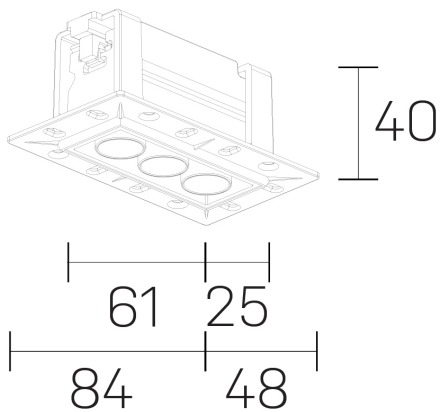

lumo mini
K51302.03.TR.BK-BK.28.ST.9.40.PU

GENERAL DETAILS

INSTALACIÓN	Trimless
COLOR EXT-INT	Black-Black
DIRECCIÓN DE LA LUZ	Fixed
ÁNGULO DEL HAZ DE LUZ	28º
INT-EXT ESTANQUEIDAD	IP20/23
MATERIAL	Aluminum
RESISTENCIA MECÁNICA	IK 6
USO	Indoor
GARANTÍA	5 years

ELECTRICAL DETAILS

FUENTE DE LUZ	LED
POTENCIA	5 W
TEMPERATURA DE COLOR	4000K
FLUJO LUMÍNICO	439 Lm
EFICIENCIA LUMÍNICA	88 Lm/W
DIMABLE	Push
DRIVER	Remote
CLASE DE SEGURIDAD	II
ÍNDICE DE REPRODUCCIÓN CROMÁTICA	CRI>90
TENSIÓN	220-240 V
CORRIENTE	500 mA
VIDA UTIL	50.000 h

GENERAL DIMENSIONS

DIMENSIÓN	.33 (84x48mm)
AGUJERO DE CORTE	72x30 mm
ALTURA	h 40 mm
DIMENSIONES DE EMBALAJE	N/A

*Please might expect a max. 15% figure reduction in finishes other than white