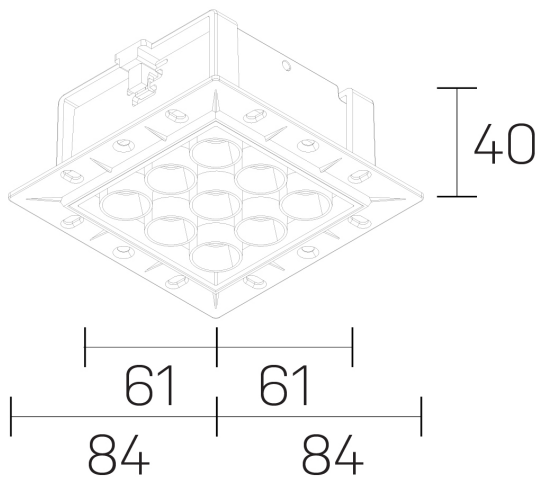

lumo mini
K51302.33.TR.BK-BK.28.ST.9.40.PU

GENERAL DETAILS

INSTALACIÓN	Trimless
COLOR EXT-INT	Black-Black
DIRECCIÓN DE LA LUZ	Fixed
ÁNGULO DEL HAZ DE LUZ	28º
INT-EXT ESTANQUEIDAD	IP20/23
MATERIAL	Aluminum
RESISTENCIA MECÁNICA	IK 6
USO	Indoor
GARANTÍA	5 years

ELECTRICAL DETAILS

FUENTE DE LUZ	LED
POTENCIA	14,5W
TEMPERATURA DE COLOR	4000K
FLUJO LUMÍNICO	1316 Lm
EFICIENCIA LUMÍNICA	91 Lm/W
DIMABLE	Push
DRIVER	Remote
CLASE DE SEGURIDAD	II
ÍNDICE DE REPRODUCCIÓN CROMÁTICA	CRI>90
TENSIÓN	220-240 V
CORRIENTE	500 mA
VIDA UTIL	50.000 h

GENERAL DIMENSIONS

DIMENSIÓN	.03 (84x84mm)
AGUJERO DE CORTE	72x66 mm
ALTURA	h 40 mm
DIMENSIONES DE EMBALAJE	N/A

*Please might expect a max. 15% figure reduction in finishes other than white