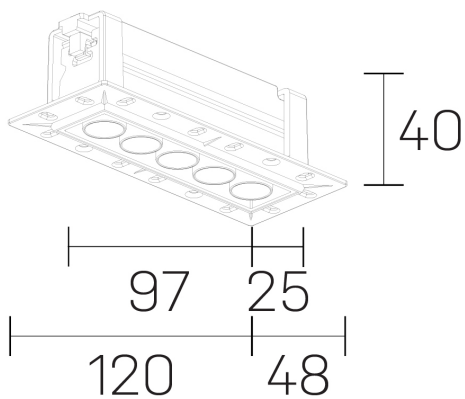

lumo mini
K51302.05.TR.BK-BK.28.ST.9.40.PU

GENERAL DETAILS

INSTALACIÓN	Trimless
COLOR EXT-INT	Black-Black
DIRECCIÓN DE LA LUZ	Fixed
ÁNGULO DEL HAZ DE LUZ	28º
INT-EXT ESTANQUEIDAD	IP20/23
MATERIAL	Aluminum
RESISTENCIA MECÁNICA	IK 6
USO	Indoor
GARANTÍA	5 years

ELECTRICAL DETAILS

FUENTE DE LUZ	LED
POTENCIA	8 W
TEMPERATURA DE COLOR	4000K
FLUJO LUMÍNICO	731 Lm
EFICIENCIA LUMÍNICA	91 Lm/W
DIMABLE	Push
DRIVER	Remote
CLASE DE SEGURIDAD	II
ÍNDICE DE REPRODUCCIÓN CROMÁTICA	CRI>90
TENSIÓN	220-240 V
CORRIENTE	500 mA
VIDA UTIL	50.000 h

GENERAL DIMENSIONS

DIMENSIÓN	.05 (120x48mm)
AGUJERO DE CORTE	108x30 mm
ALTURA	h 40 mm
DIMENSIONES DE EMBALAJE	N/A

*Please might expect a max. 15% figure reduction in finishes other than white