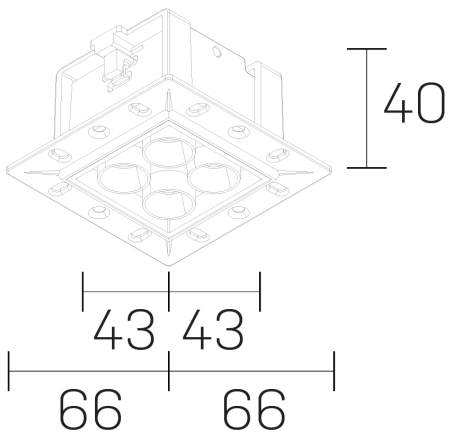

lumo mini
K51302.22.TR.BK-BK.28.ST.9.40

GENERAL DETAILS

INSTALACIÓN	Trimless
COLOR EXT-INT	Black-Black
DIRECCIÓN DE LA LUZ	Fixed
ÁNGULO DEL HAZ DE LUZ	28º
INT-EXT ESTANQUEIDAD	IP20/23
MATERIAL	Aluminum
RESISTENCIA MECÁNICA	IK 6
USO	Indoor
GARANTÍA	5 years

ELECTRICAL DETAILS

FUENTE DE LUZ	LED
POTENCIA	6,5W
TEMPERATURA DE COLOR	4000K
FLUJO LUMÍNICO	585 Lm
EFICIENCIA LUMÍNICA	90 Lm/W
DIMABLE	No Dim
DRIVER	Remote
CLASE DE SEGURIDAD	II
ÍNDICE DE REPRODUCCIÓN CROMÁTICA	CRI>90
TENSIÓN	220-240 V
CORRIENTE	500 mA
VIDA UTIL	50.000 h

GENERAL DIMENSIONS

DIMENSIÓN	.22 (66x66mm)
AGUJERO DE CORTE	54x48 mm
ALTURA	h 40 mm
DIMENSIONES DE EMBALAJE	N/A

*Please might expect a max. 15% figure reduction in finishes other than white