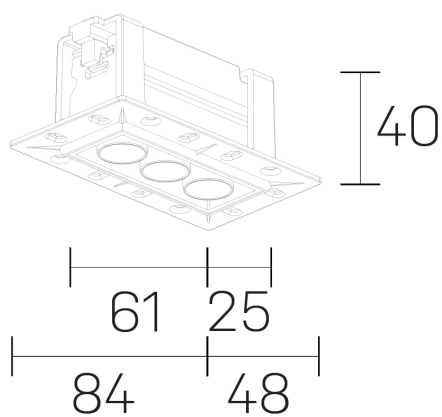

lumo mini
K51302.03.TR.BK-BK.28.ST.9.40

GENERAL DETAILS

INSTALACIÓN	Trimless
COLOR EXT-INT	Black-Black
DIRECCIÓN DE LA LUZ	Fixed
ÁNGULO DEL HAZ DE LUZ	28º
INT-EXT ESTANQUEIDAD	IP20/23
MATERIAL	Aluminum
RESISTENCIA MECÁNICA	IK 6
USO	Indoor
GARANTÍA	5 years

ELECTRICAL DETAILS

FUENTE DE LUZ	LED
POTENCIA	5 W
TEMPERATURA DE COLOR	4000K
FLUJO LUMÍNICO	439 Lm
EFICIENCIA LUMÍNICA	88 Lm/W
DIMABLE	No Dim
DRIVER	Remote
CLASE DE SEGURIDAD	II
ÍNDICE DE REPRODUCCIÓN CROMÁTICA	CRI>90
TENSIÓN	220-240 V
CORRIENTE	500 mA
VIDA UTIL	50.000 h

GENERAL DIMENSIONS

DIMENSIÓN	.33 (84x48mm)
AGUJERO DE CORTE	72x30 mm
ALTURA	h 40 mm
DIMENSIONES DE EMBALAJE	N/A

*Please might expect a max. 15% figure reduction in finishes other than white