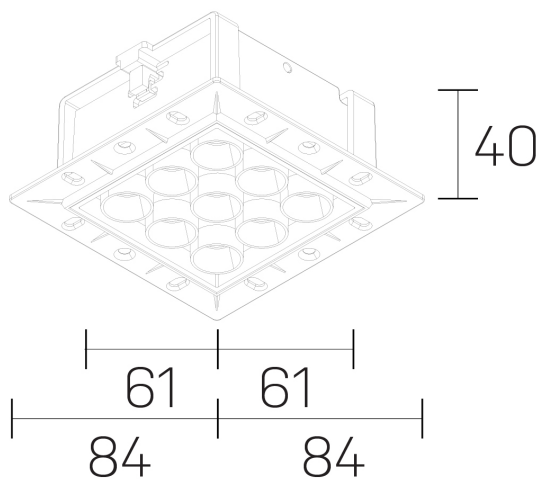

lumo mini
K51302.33.TR.BK-BK.28.ST.9.40

GENERAL DETAILS

INSTALACIÓN	Trimless
COLOR EXT-INT	Black-Black
DIRECCIÓN DE LA LUZ	Fixed
ÁNGULO DEL HAZ DE LUZ	28º
INT-EXT ESTANQUEIDAD	IP20/23
MATERIAL	Aluminum
RESISTENCIA MECÁNICA	IK 6
USO	Indoor
GARANTÍA	5 years

ELECTRICAL DETAILS

FUENTE DE LUZ	LED
POTENCIA	14,5W
TEMPERATURA DE COLOR	4000K
FLUJO LUMÍNICO	1316 Lm
EFICIENCIA LUMÍNICA	91 Lm/W
DIMABLE	No Dim
DRIVER	Remote
CLASE DE SEGURIDAD	II
ÍNDICE DE REPRODUCCIÓN CROMÁTICA	CRI>90
TENSIÓN	220-240 V
CORRIENTE	500 mA
VIDA UTIL	50.000 h

GENERAL DIMENSIONS

DIMENSIÓN	.03 (84x84mm)
AGUJERO DE CORTE	72x66 mm
ALTURA	h 40 mm
DIMENSIONES DE EMBALAJE	N/A

*Please might expect a max. 15% figure reduction in finishes other than white