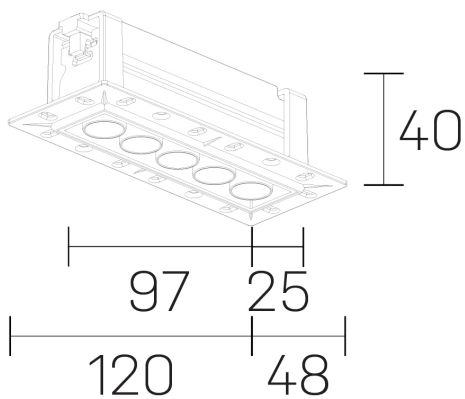

lumo mini
K51302.05.TR.BK-BK.28.ST.9.40

GENERAL DETAILS

INSTALACIÓN	Trimless
COLOR EXT-INT	Black-Black
DIRECCIÓN DE LA LUZ	Fixed
ÁNGULO DEL HAZ DE LUZ	28º
INT-EXT ESTANQUEIDAD	IP20/23
MATERIAL	Aluminum
RESISTENCIA MECÁNICA	IK 6
USO	Indoor
GARANTÍA	5 years

ELECTRICAL DETAILS

FUENTE DE LUZ	LED
POTENCIA	8 W
TEMPERATURA DE COLOR	4000K
FLUJO LUMÍNICO	731 Lm
EFICIENCIA LUMÍNICA	91 Lm/W
DIMABLE	No Dim
DRIVER	Remote
CLASE DE SEGURIDAD	II
ÍNDICE DE REPRODUCCIÓN CROMÁTICA	CRI>90
TENSIÓN	220-240 V
CORRIENTE	500 mA
VIDA UTIL	50.000 h

GENERAL DIMENSIONS

DIMENSIÓN	.05 (120x48mm)
AGUJERO DE CORTE	108x30 mm
ALTURA	h 40 mm
DIMENSIONES DE EMBALAJE	N/A

*Please might expect a max. 15% figure reduction in finishes other than white