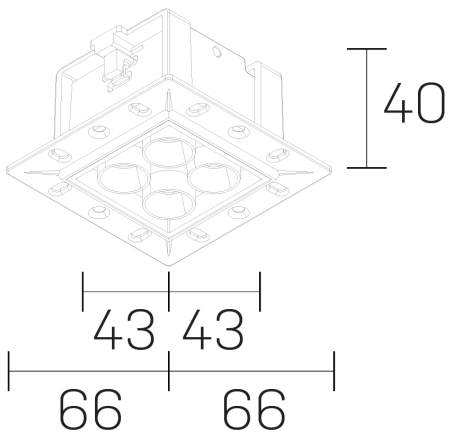

**lumo mini**  
K51302.22.TR.BK-BK.50.ST.9.30.PU

#### GENERAL DETAILS

INSTALACIÓN	Trimless
COLOR EXT-INT	Black-Black
DIRECCIÓN DE LA LUZ	Fixed
ÁNGULO DEL HAZ DE LUZ	50º
INT-EXT ESTANQUEIDAD	IP20/23
MATERIAL	Aluminum
RESISTENCIA MECÁNICA	IK 6
USO	Indoor
GARANTÍA	5 years

#### ELECTRICAL DETAILS

FUENTE DE LUZ	LED
POTENCIA	6,5W
TEMPERATURA DE COLOR	3000K
FLUJO LUMÍNICO	510 Lm
EFICIENCIA LUMÍNICA	78 Lm/W
DIMABLE	Push
DRIVER	Remote
CLASE DE SEGURIDAD	II
ÍNDICE DE REPRODUCCIÓN CROMÁTICA	CRI>90
TENSIÓN	220-240 V
CORRIENTE	500 mA
VIDA UTIL	50.000 h

#### GENERAL DIMENSIONS

DIMENSIÓN	.22 (66x66mm)
AGUJERO DE CORTE	54x48 mm
ALTURA	h 40 mm
DIMENSIONES DE EMBALAJE	N/A

\*Please might expect a max. 15% figure reduction in finishes other than white