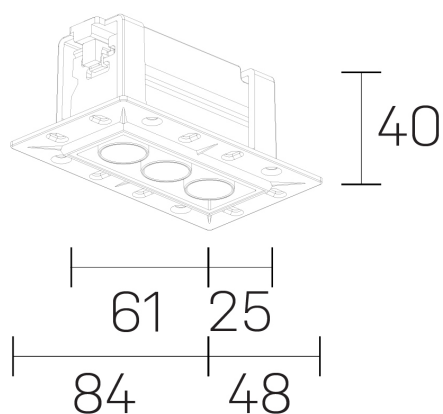

lumo mini
K51302.03.TR.BK-BK.50.ST.9.40.DA

GENERAL DETAILS

INSTALACIÓN	Trimless
COLOR EXT-INT	Black-Black
DIRECCIÓN DE LA LUZ	Fixed
ÁNGULO DEL HAZ DE LUZ	50º
INT-EXT ESTANQUEIDAD	IP20/23
MATERIAL	Aluminum
RESISTENCIA MECÁNICA	IK 6
USO	Indoor
GARANTÍA	5 years

ELECTRICAL DETAILS

FUENTE DE LUZ	LED
POTENCIA	5 W
TEMPERATURA DE COLOR	4000K
FLUJO LUMÍNICO	439 Lm
EFICIENCIA LUMÍNICA	88 Lm/W
DIMABLE	DALI
DRIVER	Remote
CLASE DE SEGURIDAD	II
ÍNDICE DE REPRODUCCIÓN CROMÁTICA	CRI>90
TENSIÓN	220-240 V
CORRIENTE	500 mA
VIDA UTIL	50.000 h

GENERAL DIMENSIONS

DIMENSIÓN	.33 (84x48mm)
AGUJERO DE CORTE	72x30 mm
ALTURA	h 40 mm
DIMENSIONES DE EMBALAJE	N/A

*Please might expect a max. 15% figure reduction in finishes other than white