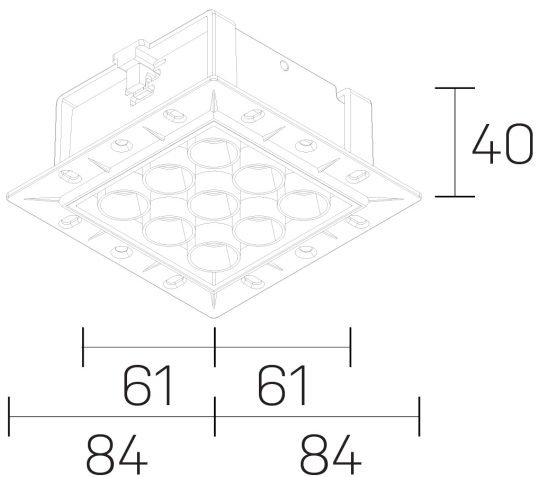

lumo mini
K51302.33.TR.BK-BK.50.ST.9.40.DA

GENERAL DETAILS

INSTALACIÓN	Trimless
COLOR EXT-INT	Black-Black
DIRECCIÓN DE LA LUZ	Fixed
ÁNGULO DEL HAZ DE LUZ	50º
INT-EXT ESTANQUEIDAD	IP20/23
MATERIAL	Aluminum
RESISTENCIA MECÁNICA	IK 6
USO	Indoor
GARANTÍA	5 years

ELECTRICAL DETAILS

FUENTE DE LUZ	LED
POTENCIA	14,5W
TEMPERATURA DE COLOR	4000K
FLUJO LUMÍNICO	1316 Lm
EFICIENCIA LUMÍNICA	91 Lm/W
DIMABLE	DALI
DRIVER	Remote
CLASE DE SEGURIDAD	II
ÍNDICE DE REPRODUCCIÓN CROMÁTICA	CRI>90
TENSIÓN	220-240 V
CORRIENTE	500 mA
VIDA UTIL	50.000 h

GENERAL DIMENSIONS

DIMENSIÓN	.03 (84x84mm)
AGUJERO DE CORTE	72x66 mm
ALTURA	h 40 mm
DIMENSIONES DE EMBALAJE	N/A

*Please might expect a max. 15% figure reduction in finishes other than white