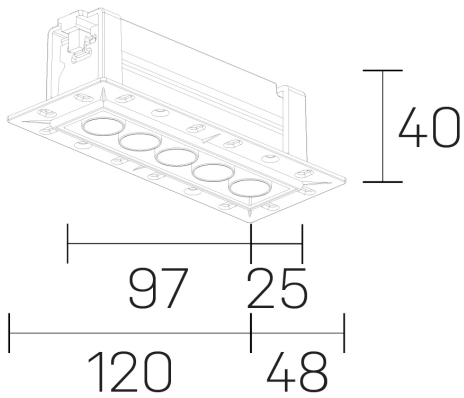

lumo mini
K51302.05.TR.BK-BK.38.ST.9.40.DA

GENERAL DETAILS

INSTALACIÓN	Trimless
COLOR EXT-INT	Black-Black
DIRECCIÓN DE LA LUZ	Fixed
ÁNGULO DEL HAZ DE LUZ	38º
INT-EXT ESTANQUEIDAD	IP20/23
MATERIAL	Aluminum
RESISTENCIA MECÁNICA	IK 6
USO	Indoor
GARANTÍA	5 years

ELECTRICAL DETAILS

FUENTE DE LUZ	LED
POTENCIA	8 W
TEMPERATURA DE COLOR	4000K
FLUJO LUMÍNICO	731 Lm
EFICIENCIA LUMÍNICA	91 Lm/W
DIMABLE	DALI
DRIVER	Remote
CLASE DE SEGURIDAD	II
ÍNDICE DE REPRODUCCIÓN CROMÁTICA	CRI>90
TENSIÓN	220-240 V
CORRIENTE	500 mA
VIDA UTIL	50.000 h

GENERAL DIMENSIONS

DIMENSIÓN	.05 (120x48mm)
AGUJERO DE CORTE	108x30 mm
ALTURA	h 40 mm
DIMENSIONES DE EMBALAJE	N/A

*Please might expect a max. 15% figure reduction in finishes other than white