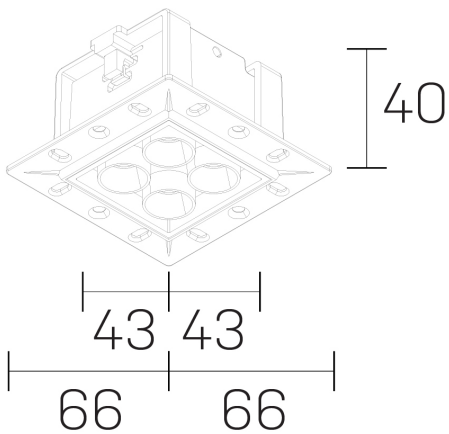

lumo mini
K51302.22.TR.BK-BK.50.ST.9.40.DA

GENERAL DETAILS

INSTALACIÓN	Trimless
COLOR EXT-INT	Black-Black
DIRECCIÓN DE LA LUZ	Fixed
ÁNGULO DEL HAZ DE LUZ	50º
INT-EXT ESTANQUEIDAD	IP20/23
MATERIAL	Aluminum
RESISTENCIA MECÁNICA	IK 6
USO	Indoor
GARANTÍA	5 years

ELECTRICAL DETAILS

FUENTE DE LUZ	LED
POTENCIA	6,5W
TEMPERATURA DE COLOR	4000K
FLUJO LUMÍNICO	585 Lm
EFICIENCIA LUMÍNICA	90 Lm/W
DIMABLE	DALI
DRIVER	Remote
CLASE DE SEGURIDAD	II
ÍNDICE DE REPRODUCCIÓN CROMÁTICA	CRI>90
TENSIÓN	220-240 V
CORRIENTE	500 mA
VIDA UTIL	50.000 h

GENERAL DIMENSIONS

DIMENSIÓN	.22 (66x66mm)
AGUJERO DE CORTE	54x48 mm
ALTURA	h 40 mm
DIMENSIONES DE EMBALAJE	N/A

*Please might expect a max. 15% figure reduction in finishes other than white