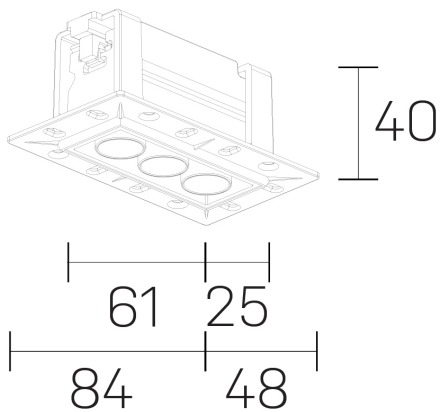

## lumo mini

K51302.03.TR.BK-BK.50.ST.9.40.PU

### GENERAL DETAILS

INSTALACIÓN	Trimless
COLOR EXT-INT	Black-Black
DIRECCIÓN DE LA LUZ	Fixed
ÁNGULO DEL HAZ DE LUZ	50º
INT-EXT ESTANQUEIDAD	IP20/23
MATERIAL	Aluminum
RESISTENCIA MECÁNICA	IK 6
USO	Indoor
GARANTÍA	5 years

### ELECTRICAL DETAILS

FUENTE DE LUZ	LED
POTENCIA	5 W
TEMPERATURA DE COLOR	4000K
FLUJO LUMÍNICO	439 Lm
EFICIENCIA LUMÍNICA	88 Lm/W
DIMABLE	Push
DRIVER	Remote
CLASE DE SEGURIDAD	II
ÍNDICE DE REPRODUCCIÓN CROMÁTICA	CRI>90
TENSIÓN	220-240 V
CORRIENTE	500 mA
VIDA UTIL	50.000 h

### GENERAL DIMENSIONS

DIMENSIÓN	.33 (84x48mm)
AGUJERO DE CORTE	72x30 mm
ALTURA	h 40 mm
DIMENSIONES DE EMBALAJE	N/A

\*Please might expect a max. 15% figure reduction in finishes other than white