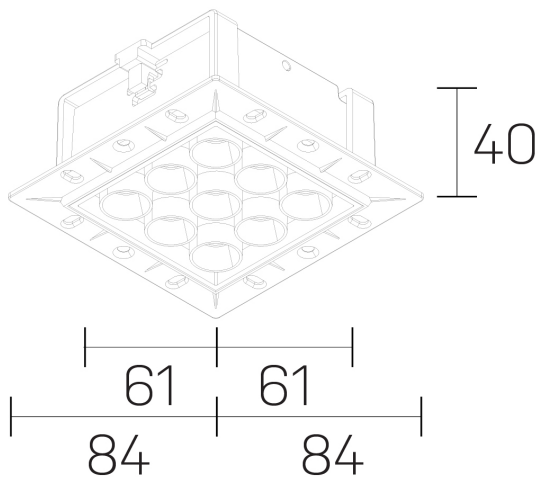

lumo mini
K51302.33.TR.BK-BK.50.ST.9.40.PU

GENERAL DETAILS

INSTALACIÓN	Trimless
COLOR EXT-INT	Black-Black
DIRECCIÓN DE LA LUZ	Fixed
ÁNGULO DEL HAZ DE LUZ	50º
INT-EXT ESTANQUEIDAD	IP20/23
MATERIAL	Aluminum
RESISTENCIA MECÁNICA	IK 6
USO	Indoor
GARANTÍA	5 years

ELECTRICAL DETAILS

FUENTE DE LUZ	LED
POTENCIA	14,5W
TEMPERATURA DE COLOR	4000K
FLUJO LUMÍNICO	1316 Lm
EFICIENCIA LUMÍNICA	91 Lm/W
DIMABLE	Push
DRIVER	Remote
CLASE DE SEGURIDAD	II
ÍNDICE DE REPRODUCCIÓN CROMÁTICA	CRI>90
TENSIÓN	220-240 V
CORRIENTE	500 mA
VIDA UTIL	50.000 h

GENERAL DIMENSIONS

DIMENSIÓN	.03 (84x84mm)
AGUJERO DE CORTE	72x66 mm
ALTURA	h 40 mm
DIMENSIONES DE EMBALAJE	N/A

*Please might expect a max. 15% figure reduction in finishes other than white