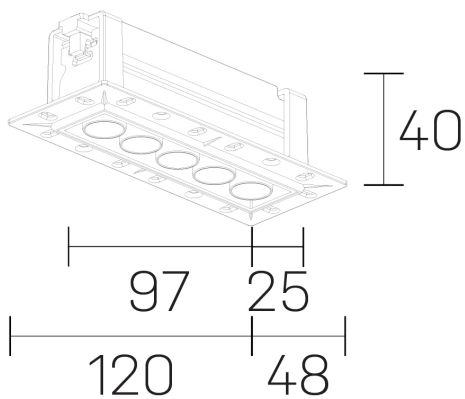

lumo mini
K51302.05.TR.BK-BK.38.ST.9.40.PU

GENERAL DETAILS

INSTALACIÓN	Trimless
COLOR EXT-INT	Black-Black
DIRECCIÓN DE LA LUZ	Fixed
ÁNGULO DEL HAZ DE LUZ	38º
INT-EXT ESTANQUEIDAD	IP20/23
MATERIAL	Aluminum
RESISTENCIA MECÁNICA	IK 6
USO	Indoor
GARANTÍA	5 years

ELECTRICAL DETAILS

FUENTE DE LUZ	LED
POTENCIA	8 W
TEMPERATURA DE COLOR	4000K
FLUJO LUMÍNICO	731 Lm
EFICIENCIA LUMÍNICA	91 Lm/W
DIMABLE	Push
DRIVER	Remote
CLASE DE SEGURIDAD	II
ÍNDICE DE REPRODUCCIÓN CROMÁTICA	CRI>90
TENSIÓN	220-240 V
CORRIENTE	500 mA
VIDA UTIL	50.000 h

GENERAL DIMENSIONS

DIMENSIÓN	.05 (120x48mm)
AGUJERO DE CORTE	108x30 mm
ALTURA	h 40 mm
DIMENSIONES DE EMBALAJE	N/A

*Please might expect a max. 15% figure reduction in finishes other than white