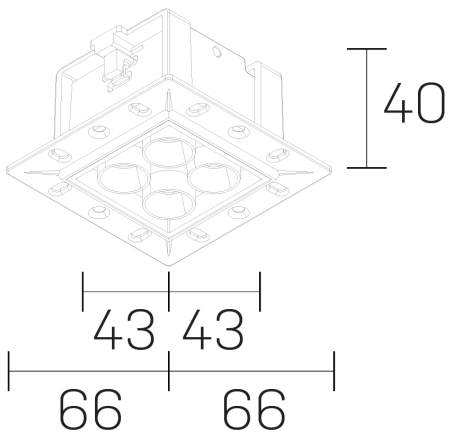

lumo mini
K51302.22.TR.BK-BK.50.ST.9.40

GENERAL DETAILS

INSTALACIÓN	Trimless
COLOR EXT-INT	Black-Black
DIRECCIÓN DE LA LUZ	Fixed
ÁNGULO DEL HAZ DE LUZ	50º
INT-EXT ESTANQUEIDAD	IP20/23
MATERIAL	Aluminum
RESISTENCIA MECÁNICA	IK 6
USO	Indoor
GARANTÍA	5 years

ELECTRICAL DETAILS

FUENTE DE LUZ	LED
POTENCIA	6,5W
TEMPERATURA DE COLOR	4000K
FLUJO LUMÍNICO	585 Lm
EFICIENCIA LUMÍNICA	90 Lm/W
DIMABLE	No Dim
DRIVER	Remote
CLASE DE SEGURIDAD	II
ÍNDICE DE REPRODUCCIÓN CROMÁTICA	CRI>90
TENSIÓN	220-240 V
CORRIENTE	500 mA
VIDA UTIL	50.000 h

GENERAL DIMENSIONS

DIMENSIÓN	.22 (66x66mm)
AGUJERO DE CORTE	54x48 mm
ALTURA	h 40 mm
DIMENSIONES DE EMBALAJE	N/A

*Please might expect a max.15% figure reduction in finishes other than white