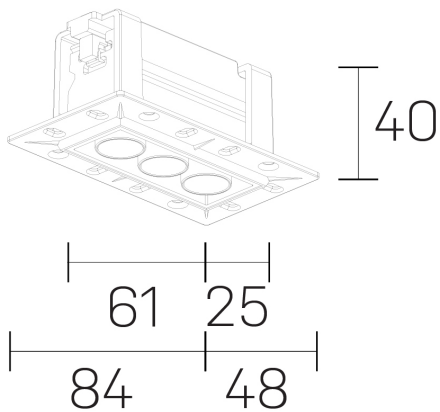

lumo mini
K51302.03.TR.BK-BK.50.ST.9.40

GENERAL DETAILS

INSTALACIÓN	Trimless
COLOR EXT-INT	Black-Black
DIRECCIÓN DE LA LUZ	Fixed
ÁNGULO DEL HAZ DE LUZ	50º
INT-EXT ESTANQUEIDAD	IP20/23
MATERIAL	Aluminum
RESISTENCIA MECÁNICA	IK 6
USO	Indoor
GARANTÍA	5 years

ELECTRICAL DETAILS

FUENTE DE LUZ	LED
POTENCIA	5 W
TEMPERATURA DE COLOR	4000K
FLUJO LUMÍNICO	439 Lm
EFICIENCIA LUMÍNICA	88 Lm/W
DIMABLE	No Dim
DRIVER	Remote
CLASE DE SEGURIDAD	II
ÍNDICE DE REPRODUCCIÓN CROMÁTICA	CRI>90
TENSIÓN	220-240 V
CORRIENTE	500 mA
VIDA UTIL	50.000 h

GENERAL DIMENSIONS

DIMENSIÓN	.33 (84x48mm)
AGUJERO DE CORTE	72x30 mm
ALTURA	h 40 mm
DIMENSIONES DE EMBALAJE	N/A

*Please might expect a max. 15% figure reduction in finishes other than white