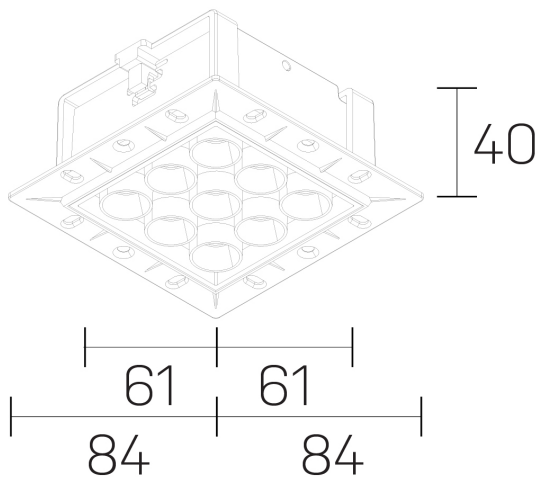

lumo mini
K51302.33.TR.BK-BK.50.ST.9.40

GENERAL DETAILS

INSTALACIÓN	Trimless
COLOR EXT-INT	Black-Black
DIRECCIÓN DE LA LUZ	Fixed
ÁNGULO DEL HAZ DE LUZ	50º
INT-EXT ESTANQUEIDAD	IP20/23
MATERIAL	Aluminum
RESISTENCIA MECÁNICA	IK 6
USO	Indoor
GARANTÍA	5 years

ELECTRICAL DETAILS

FUENTE DE LUZ	LED
POTENCIA	14,5W
TEMPERATURA DE COLOR	4000K
FLUJO LUMÍNICO	1316 Lm
EFICIENCIA LUMÍNICA	91 Lm/W
DIMABLE	No Dim
DRIVER	Remote
CLASE DE SEGURIDAD	II
ÍNDICE DE REPRODUCCIÓN CROMÁTICA	CRI>90
TENSIÓN	220-240 V
CORRIENTE	500 mA
VIDA UTIL	50.000 h

GENERAL DIMENSIONS

DIMENSIÓN	.03 (84x84mm)
AGUJERO DE CORTE	72x66 mm
ALTURA	h 40 mm
DIMENSIONES DE EMBALAJE	N/A

*Please might expect a max. 15% figure reduction in finishes other than white