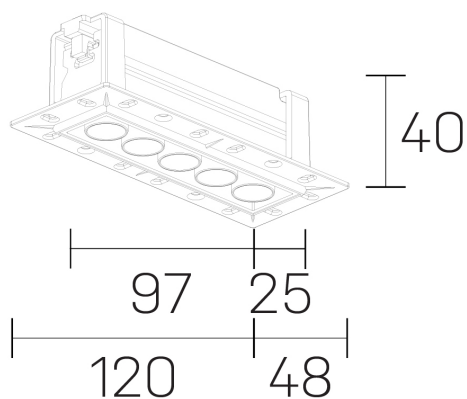

**lumo mini**  
K51302.05.TR.BK-BK.38.ST.9.40

#### GENERAL DETAILS

INSTALACIÓN	Trimless
COLOR EXT-INT	Black-Black
DIRECCIÓN DE LA LUZ	Fixed
ÁNGULO DEL HAZ DE LUZ	38º
INT-EXT ESTANQUEIDAD	IP20/23
MATERIAL	Aluminum
RESISTENCIA MECÁNICA	IK 6
USO	Indoor
GARANTÍA	5 years

#### ELECTRICAL DETAILS

FUENTE DE LUZ	LED
POTENCIA	8 W
TEMPERATURA DE COLOR	4000K
FLUJO LUMÍNICO	731 Lm
EFICIENCIA LUMÍNICA	91 Lm/W
DIMABLE	No Dim
DRIVER	Remote
CLASE DE SEGURIDAD	II
ÍNDICE DE REPRODUCCIÓN CROMÁTICA	CRI>90
TENSIÓN	220-240 V
CORRIENTE	500 mA
VIDA UTIL	50.000 h

#### GENERAL DIMENSIONS

DIMENSIÓN	.05 (120x48mm)
AGUJERO DE CORTE	108x30 mm
ALTURA	h 40 mm
DIMENSIONES DE EMBALAJE	N/A

\*Please might expect a max. 15% figure reduction in finishes other than white