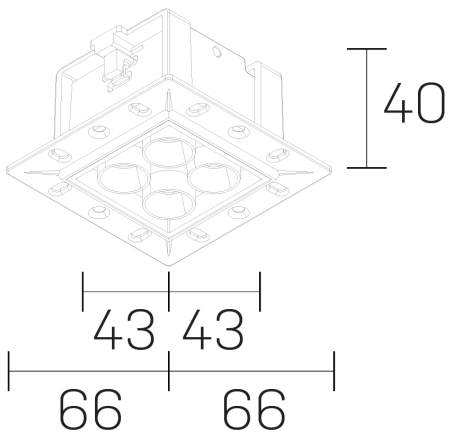

lumo mini
K51302.22.TR.BK-BK.38.ST.9.40.PU

GENERAL DETAILS

INSTALACIÓN	Trimless
COLOR EXT-INT	Black-Black
DIRECCIÓN DE LA LUZ	Fixed
ÁNGULO DEL HAZ DE LUZ	38º
INT-EXT ESTANQUEIDAD	IP20/23
MATERIAL	Aluminum
RESISTENCIA MECÁNICA	IK 6
USO	Indoor
GARANTÍA	5 years

ELECTRICAL DETAILS

FUENTE DE LUZ	LED
POTENCIA	6,5W
TEMPERATURA DE COLOR	4000K
FLUJO LUMÍNICO	585 Lm
EFICIENCIA LUMÍNICA	90 Lm/W
DIMABLE	Push
DRIVER	Remote
CLASE DE SEGURIDAD	II
ÍNDICE DE REPRODUCCIÓN CROMÁTICA	CRI>90
TENSIÓN	220-240 V
CORRIENTE	500 mA
VIDA UTIL	50.000 h

GENERAL DIMENSIONS

DIMENSIÓN	.22 (66x66mm)
AGUJERO DE CORTE	54x48 mm
ALTURA	h 40 mm
DIMENSIONES DE EMBALAJE	N/A

*Please might expect a max. 15% figure reduction in finishes other than white