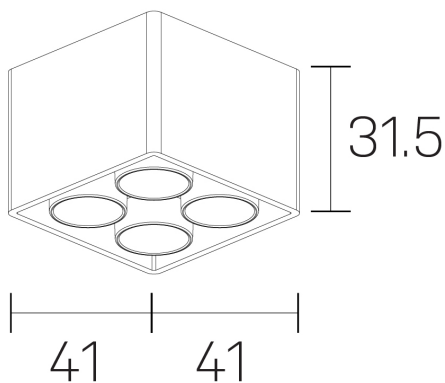

lumo mini
K51302.22.SR.BK-BK.38.ST.9.40.PU

GENERAL DETAILS

INSTALACIÓN	Surface
COLOR EXT-INT	Black-Black
DIRECCIÓN DE LA LUZ	Fixed
ÁNGULO DEL HAZ DE LUZ	38º
INT-EXT ESTANQUEIDAD	IP20
MATERIAL	Aluminum
RESISTENCIA MECÁNICA	IK 6
USO	Indoor
GARANTÍA	5 years

ELECTRICAL DETAILS

FUENTE DE LUZ	LED
POTENCIA	6,5W
TEMPERATURA DE COLOR	4000K
FLUJO LUMÍNICO	585 Lm
EFICIENCIA LUMÍNICA	90 Lm/W
DIMABLE	Push
DRIVER	Remote
CLASE DE SEGURIDAD	II
ÍNDICE DE REPRODUCCIÓN CROMÁTICA	CRI>90
TENSIÓN	220-240 V
CORRIENTE	500 mA
VIDA UTIL	50.000 h

GENERAL DIMENSIONS

DIMENSIÓN	.22 (41x41mm)
ALTURA	h 31,5 mm
DIMENSIONES DE EMBALAJE	N/A

*Please might expect a max.15% figure reduction in finishes other than white