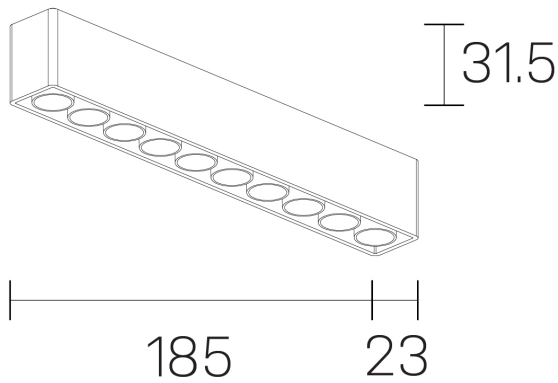

**lumo mini**  
K51302.10.SR.BK-BK.50.ST.9.40

#### GENERAL DETAILS

INSTALACIÓN	Surface
COLOR EXT-INT	Black-Black
DIRECCIÓN DE LA LUZ	Fixed
ÁNGULO DEL HAZ DE LUZ	50º
INT-EXT ESTANQUEIDAD	IP20
MATERIAL	Aluminum
RESISTENCIA MECÁNICA	IK 6
USO	Indoor
GARANTÍA	5 years

#### GENERAL DIMENSIONS

DIMENSIÓN	.10 (185x23mm)
ALTURA	h 31,5 mm
DIMENSIONES DE EMBALAJE	N/A

\*Please might expect a max.15% figure reduction in finishes other than white