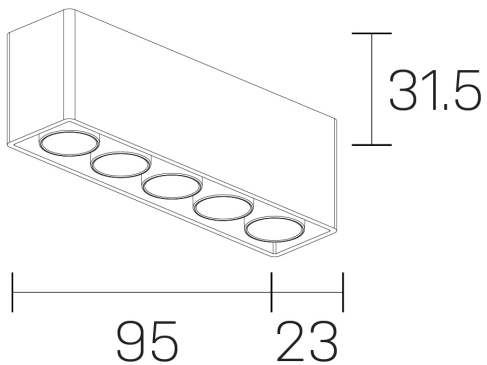

lumo mini
K51302.05.SR.BK-BK.38.ST.9.40

GENERAL DETAILS

INSTALACIÓN	Surface
COLOR EXT-INT	Black-Black
DIRECCIÓN DE LA LUZ	Fixed
ÁNGULO DEL HAZ DE LUZ	38º
INT-EXT ESTANQUEIDAD	IP20
MATERIAL	Aluminum
RESISTENCIA MECÁNICA	IK 6
USO	Indoor
GARANTÍA	5 years

ELECTRICAL DETAILS

FUENTE DE LUZ	LED
POTENCIA	8 W
TEMPERATURA DE COLOR	4000K
FLUJO LUMÍNICO	731 Lm
EFICIENCIA LUMÍNICA	91 Lm/W
DIMABLE	No Dim
DRIVER	Remote
CLASE DE SEGURIDAD	II
ÍNDICE DE REPRODUCCIÓN CROMÁTICA	CRI>90
TENSIÓN	220-240 V
CORRIENTE	500 mA
VIDA UTIL	50.000 h

GENERAL DIMENSIONS

DIMENSIÓN	.05 (95x23mm)
ALTURA	h 31,5 mm
DIMENSIONES DE EMBALAJE	N/A

*Please might expect a max.15% figure reduction in finishes other than white