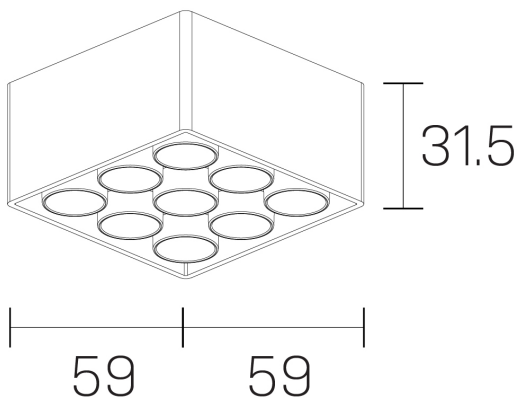

lumo mini
K51302.33.SR.BK-BK.50.ST.9.40

GENERAL DETAILS

INSTALACIÓN	Surface
COLOR EXT-INT	Black-Black
DIRECCIÓN DE LA LUZ	Fixed
ÁNGULO DEL HAZ DE LUZ	50º
INT-EXT ESTANQUEIDAD	IP20
MATERIAL	Aluminum
RESISTENCIA MECÁNICA	IK 6
USO	Indoor
GARANTÍA	5 years

ELECTRICAL DETAILS

FUENTE DE LUZ	LED
POTENCIA	14,5W
TEMPERATURA DE COLOR	4000K
FLUJO LUMÍNICO	1316 Lm
EFICIENCIA LUMÍNICA	91 Lm/W
DIMABLE	No Dim
DRIVER	Remote
CLASE DE SEGURIDAD	II
ÍNDICE DE REPRODUCCIÓN CROMÁTICA	CRI>90
TENSIÓN	220-240 V
CORRIENTE	500 mA
VIDA UTIL	50.000 h

GENERAL DIMENSIONS

DIMENSIÓN	.33 (59x59mm)
ALTURA	h 31,5 mm
DIMENSIONES DE EMBALAJE	N/A

*Please might expect a max.15% figure reduction in finishes other than white