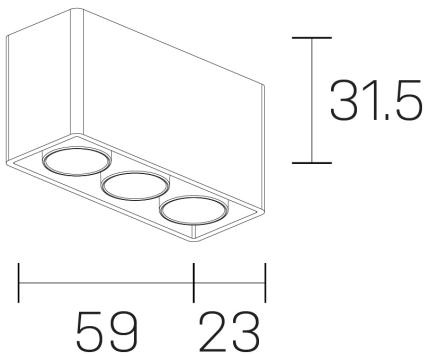

**lumo mini**  
K51302.03.SR.BK-BK.50.ST.9.40

#### GENERAL DETAILS

INSTALACIÓN	Surface
COLOR EXT-INT	Black-Black
DIRECCIÓN DE LA LUZ	Fixed
ÁNGULO DEL HAZ DE LUZ	50º
INT-EXT ESTANQUEIDAD	IP20
MATERIAL	Aluminum
RESISTENCIA MECÁNICA	IK 6
USO	Indoor
GARANTÍA	5 years

#### GENERAL DIMENSIONS

DIMENSIÓN	.03 (59x23mm)
ALTURA	h 31,5 mm
DIMENSIONES DE EMBALAJE	N/A

\*Please might expect a max.15% figure reduction in finishes other than white