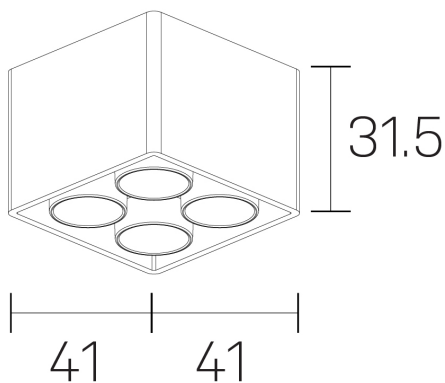

lumo mini
K51302.22.SR.BK-BK.50.ST.9.40

GENERAL DETAILS

INSTALACIÓN	Surface
COLOR EXT-INT	Black-Black
DIRECCIÓN DE LA LUZ	Fixed
ÁNGULO DEL HAZ DE LUZ	50º
INT-EXT ESTANQUEIDAD	IP20
MATERIAL	Aluminum
RESISTENCIA MECÁNICA	IK 6
USO	Indoor
GARANTÍA	5 years

ELECTRICAL DETAILS

FUENTE DE LUZ	LED
POTENCIA	6,5W
TEMPERATURA DE COLOR	4000K
FLUJO LUMÍNICO	585 Lm
EFICIENCIA LUMÍNICA	90 Lm/W
DIMABLE	No Dim
DRIVER	Remote
CLASE DE SEGURIDAD	II
ÍNDICE DE REPRODUCCIÓN CROMÁTICA	CRI>90
TENSIÓN	220-240 V
CORRIENTE	500 mA
VIDA UTIL	50.000 h

GENERAL DIMENSIONS

DIMENSIÓN	.22 (41x41mm)
ALTURA	h 31,5 mm
DIMENSIONES DE EMBALAJE	N/A

*Please might expect a max.15% figure reduction in finishes other than white