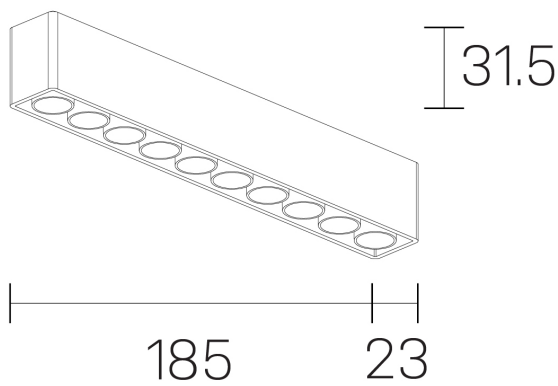

lumo mini
K51302.10.SR.BK-BK.28.ST.9.40.PU

GENERAL DETAILS

| | |
|-----------------------|-------------|
| INSTALACIÓN | Surface |
| COLOR EXT-INT | Black-Black |
| DIRECCIÓN DE LA LUZ | Fixed |
| ÁNGULO DEL HAZ DE LUZ | 28º |
| INT-EXT ESTANQUEIDAD | IP20 |
| MATERIAL | Aluminum |
| RESISTENCIA MECÁNICA | IK 6 |
| USO | Indoor |
| GARANTÍA | 5 years |

ELECTRICAL DETAILS

| | |
|----------------------------------|-----------|
| FUENTE DE LUZ | LED |
| POTENCIA | 16 W |
| TEMPERATURA DE COLOR | 4000K |
| FLUJO LUMÍNICO | 1463 Lm |
| EFICIENCIA LUMÍNICA | 91 Lm/W |
| DIMABLE | Push |
| DRIVER | Remote |
| CLASE DE SEGURIDAD | II |
| ÍNDICE DE REPRODUCCIÓN CROMÁTICA | CRI>90 |
| TENSIÓN | 220-240 V |
| CORRIENTE | 500 mA |
| VIDA UTIL | 50.000 h |

GENERAL DIMENSIONS

| | |
|-------------------------|----------------|
| DIMENSIÓN | .10 (185x23mm) |
| ALTURA | h 31,5 mm |
| DIMENSIONES DE EMBALAJE | N/A |

*Please might expect a max. 15% figure reduction in finishes other than white