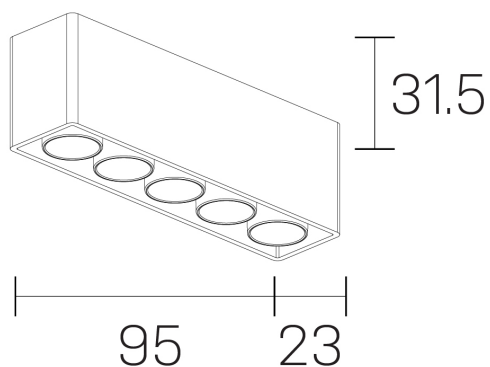

lumo mini
K51302.05.SR.BK-BK.38.ST.9.40.PU

GENERAL DETAILS

INSTALACIÓN	Surface
COLOR EXT-INT	Black-Black
DIRECCIÓN DE LA LUZ	Fixed
ÁNGULO DEL HAZ DE LUZ	38º
INT-EXT ESTANQUEIDAD	IP20
MATERIAL	Aluminum
RESISTENCIA MECÁNICA	IK 6
USO	Indoor
GARANTÍA	5 years

ELECTRICAL DETAILS

FUENTE DE LUZ	LED
POTENCIA	8 W
TEMPERATURA DE COLOR	4000K
FLUJO LUMÍNICO	731 Lm
EFICIENCIA LUMÍNICA	91 Lm/W
DIMABLE	Push
DRIVER	Remote
CLASE DE SEGURIDAD	II
ÍNDICE DE REPRODUCCIÓN CROMÁTICA	CRI>90
TENSIÓN	220-240 V
CORRIENTE	500 mA
VIDA UTIL	50.000 h

GENERAL DIMENSIONS

DIMENSIÓN	.05 (95x23mm)
ALTURA	h 31,5 mm
DIMENSIONES DE EMBALAJE	N/A

*Please might expect a max.15% figure reduction in finishes other than white